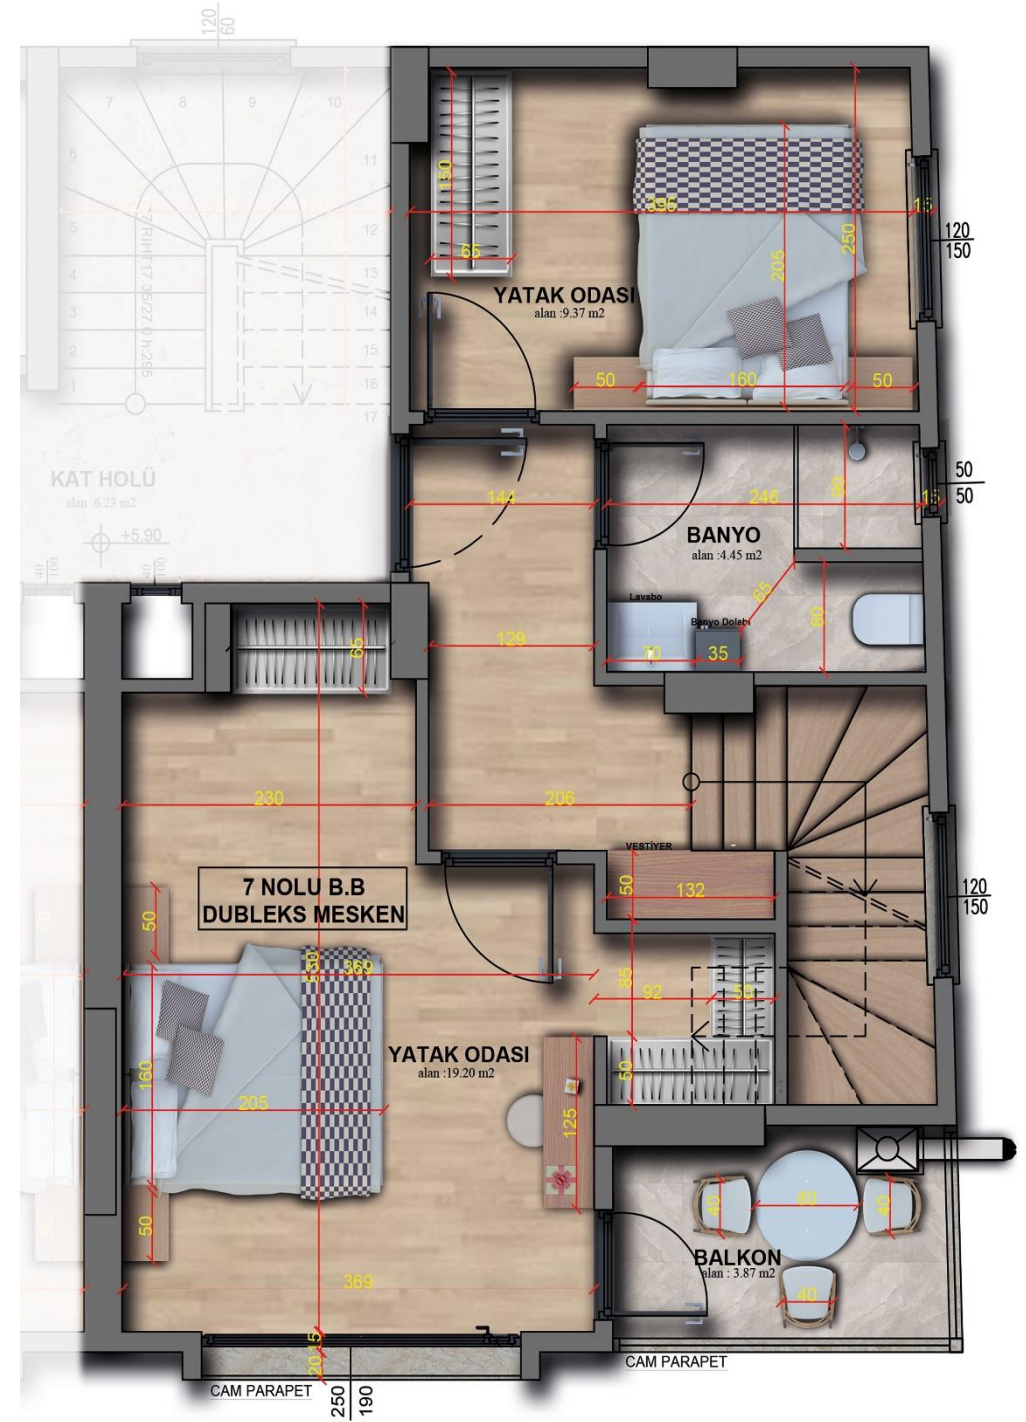

4-DAİRE PENCERELERİNE KONFORT CAM UYGULANACAKTIR.

5-DAİRE İÇİ YATAK ODALARINA BOY DOLAPLARI YAPILACAKTIR.

6-DAİREYE CAM BALKON YAPILACAKTIR.

7-DAİRE VESTİYERİ YAPILACAKTIR.

8-DAİRE İÇİ ÇAMAŞIR MAKİNESİ DOLABI YAPILACAKIR.

9-DAİRE İÇİ GİZLİ KASA BÖLMESİ OLACAKTIR.

10-ALICI LAMİNANT , MUTFAK TEZGAHI VE MUTFAK ALIN TAŞI RENKLERİNİ SEÇME HAKKINA SAHİPTİR.

DUBLEKS ÜST KAT

37 M²

ÇATI KAT 7 NOLU DUBLEKS MESKEN

DUBLEKS ALT KAT

42 M²

TOPLAM DUBLEKS

2+1-79 M²

2. KAT 7 NOLU MESKEN

2+1-47 M²

1. KAT 6 NOLU MESKEN

2+1-47 M²

1+1-36 M²

1+1-33 M²