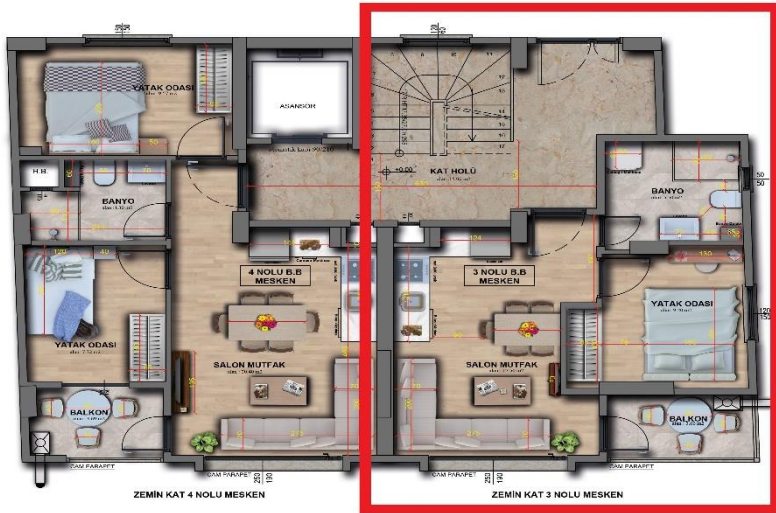

4-DAİRE PENCERELERİNE KONFORT CAM UYGULANACAKTIR.

5-DAİRE İÇİ YATAK ODALARINA BOY DOLAPLARI YAPILACAKTIR.

6-DAİREYE CAM BALKON YAPILACAKTIR.

7-DAİRE VESTİYERİ YAPILACAKTIR.

8-DAİRE İÇİ ÇAMAŞIR MAKİNESİ DOLABI YAPILACAKIR.

9-DAİRE İÇİ GİZLİ KASA BÖLMESİ OLACAKTIR.

10-ALICI LAMİNANT , MUTFAK TEZGAHI VE MUTFAK ALIN TAŞI RENKLERİNİ SEÇME HAKKINA SAHİPTİR.

DUBLEKS ÜST KAT

37 M²

ÇATI KAT 7 NOLU DUBLEKS MESKEN

DUBLEKS ALT KAT

42 M²

TOPLAM DUBLEKS

2+1-79 M²

2. KAT 7 NOLU MESKEN

2+1-47 M²

1. KAT 6 NOLU MESKEN

2+1-47 M²

1+1-36 M²

1+1-33 M²