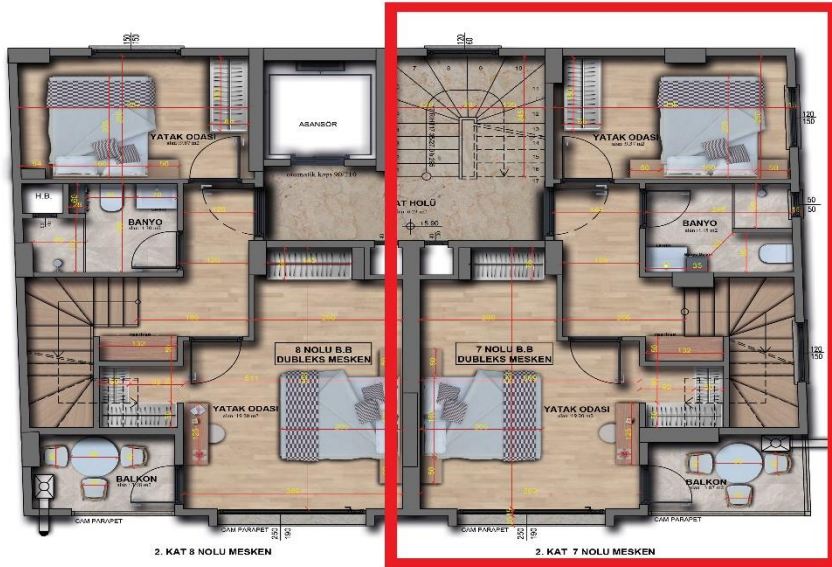

4-DAİRE PENCERELERİNE KONFORT CAM UYGULANACAKTIR.

5-DAİRE İÇİ YATAK ODALARINA BOY DOLAPLARI YAPILACAKTIR.

6-DAİREYE CAM BALKON YAPILACAKTIR.

7-DAİRE VESTİYERİ YAPILACAKTIR.

8-DAİRE İÇİ ÇAMAŞIR MAKİNESİ DOLABI YAPILACAKIR.

9-DAİRE İÇİ GİZLİ KASA BÖLMESİ OLACAKTIR.

10-ALICI LAMİNANT , MUTFAK TEZGAHI VE MUTFAK ALIN TAŞI RENKLERİNİ SEÇME HAKKINA SAHİPTİR.

DUBLEKS ÜST KAT

37 M²

ÇATI KAT 7 NOLU DUBLEKS MESKEN

DUBLEKS ALT KAT

42 M²

TOPLAM DUBLEKS

2+1-79 M²

2. KAT 7 NOLU MESKEN

2+1-47 M²

1. KAT 6 NOLU MESKEN

2+1-47 M²

1+1-36 M²

1+1-33 M²