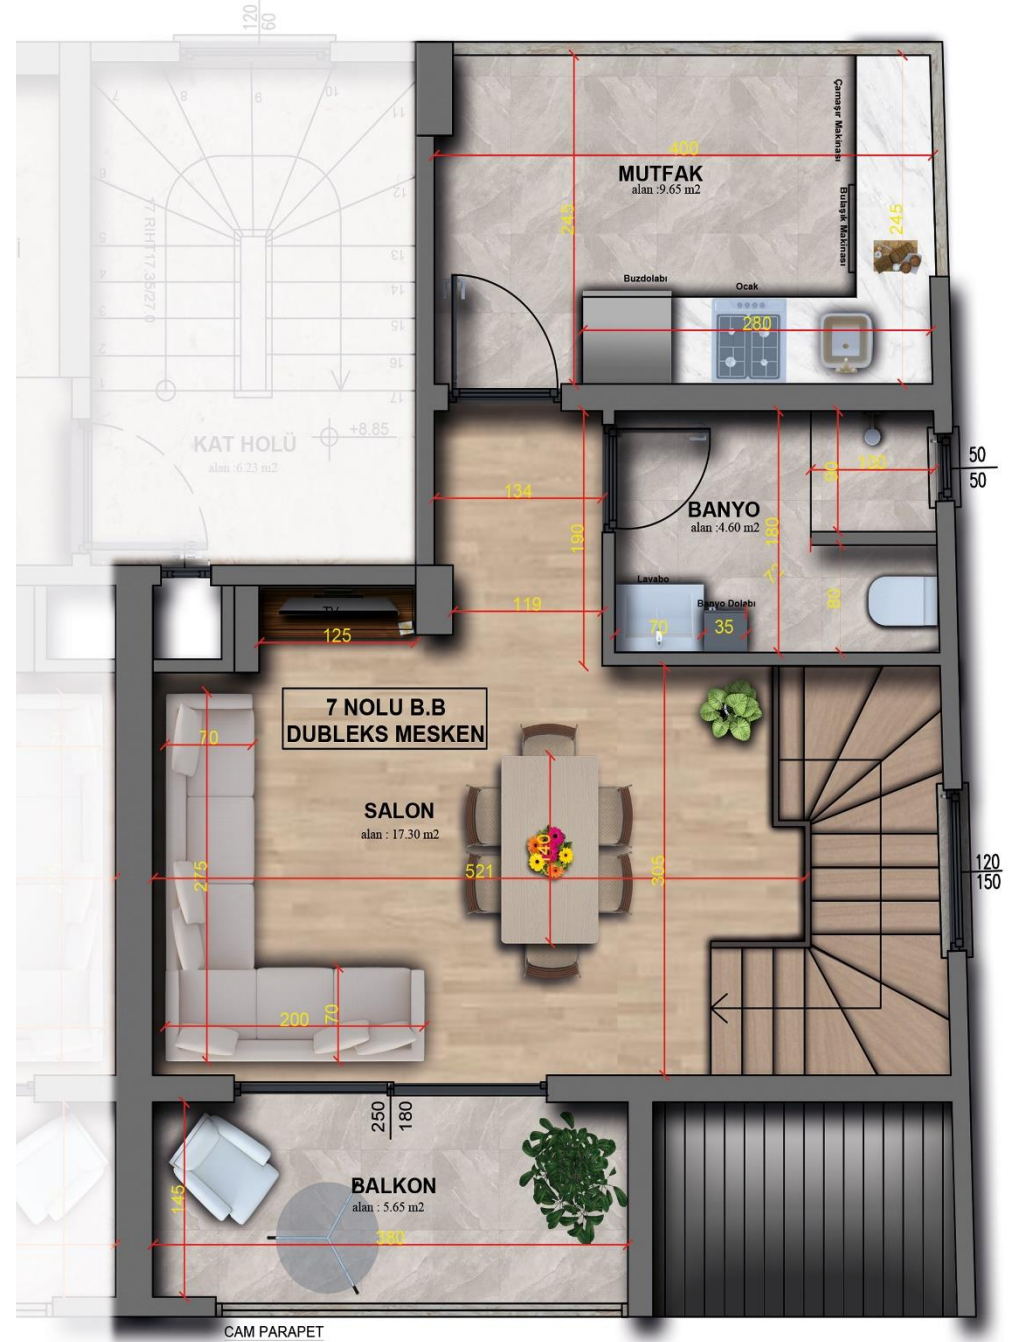

4-DAİRE PENCERELERİNE KONFORT CAM UYGULANACAKTIR.

5-DAİRE İÇİ YATAK ODALARINA BOY DOLAPLARI YAPILACAKTIR.

6-DAİREYE CAM BALKON YAPILACAKTIR.

7-DAİRE VESTİYERİ YAPILACAKTIR.

8-DAİRE İÇİ ÇAMAŞIR MAKİNESİ DOLABI YAPILACAKIR.

9-DAİRE İÇİ GİZLİ KASA BÖLMESİ OLACAKTIR.

10-ALICI LAMİNANT , MUTFAK TEZGAHI VE MUTFAK ALIN TAŞI RENKLERİNİ SEÇME HAKKINA SAHİPTİR.

DUBLEKS ÜST KAT

37 M²

ÇATI KAT 7 NOLU DUBLEKS MESKEN

DUBLEKS ALT KAT

42 M²

TOPLAM DUBLEKS

2+1-79 M²

2. KAT 7 NOLU MESKEN

2+1-47 M²

1. KAT 6 NOLU MESKEN

2+1-47 M²

1+1-36 M²

1+1-33 M²