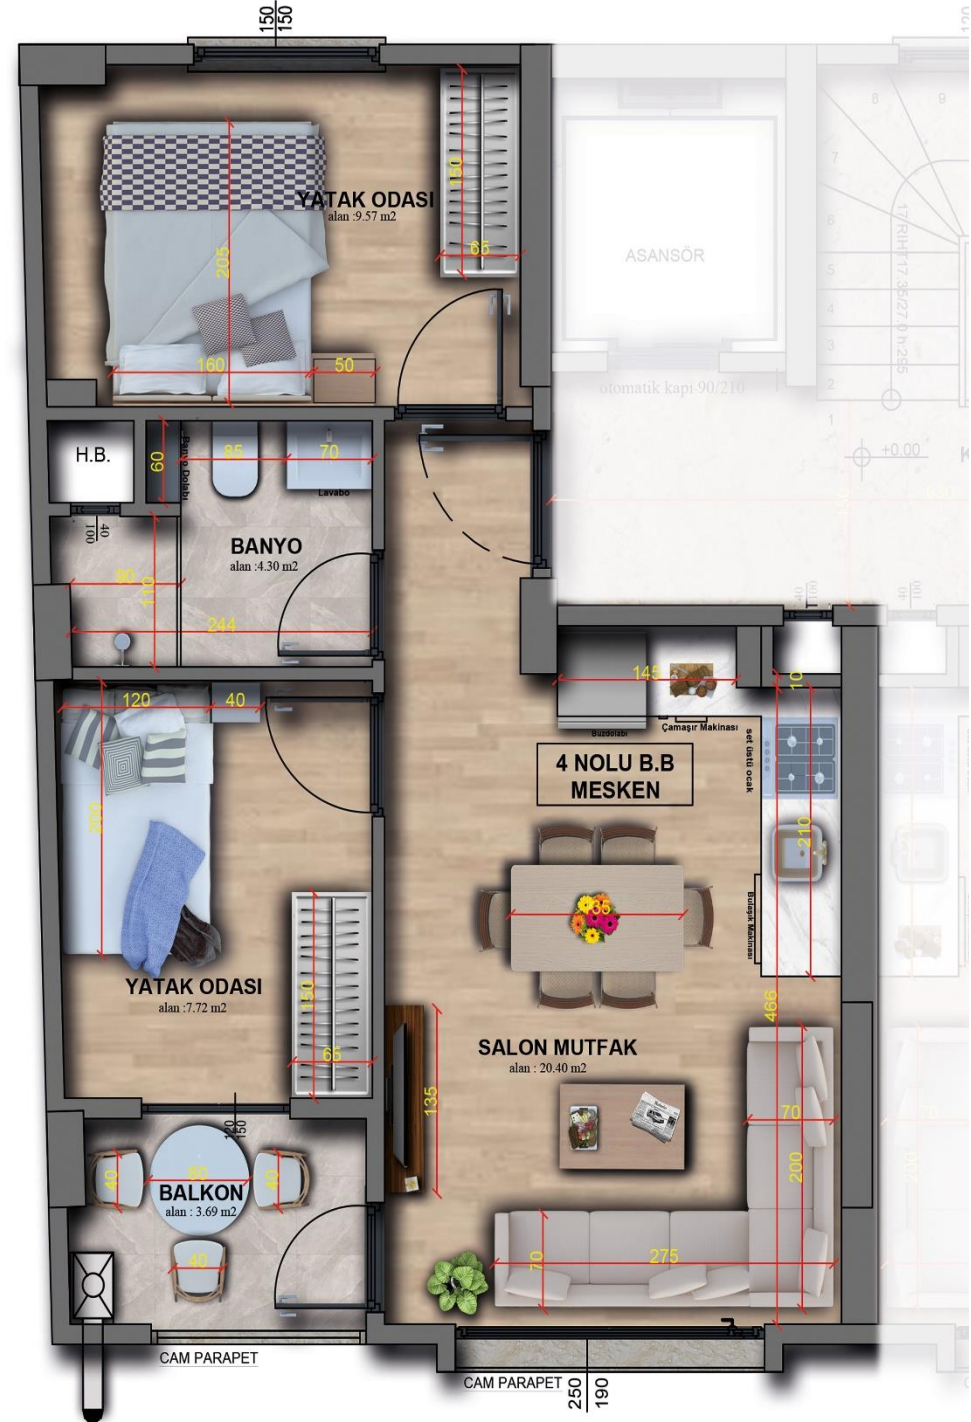

4-DAİRE PENCERELERİNE KONFORT CAM UYGULANACAKTIR.

5-DAİRE İÇİ YATAK ODALARINA BOY DOLAPLARI YAPILACAKTIR.

6-DAİREYE CAM BALKON YAPILACAKTIR.

7-DAİRE VESTİYERİ YAPILACAKTIR.

8-DAİRE İÇİ ÇAMAŞIR MAKİNESİ DOLABI YAPILACAKIR.

9-DAİRE İÇİ GİZLİ KASA BÖLMESİ OLACAKTIR.

10-ALICI LAMİNANT , MUTFAK TEZGAHI VE MUTFAK ALIN TAŞI RENKLERİNİ SEÇME HAKKINA SAHİPTİR.

DUBLEKS ÜST KAT

37 M²

ÇATI KAT 7 NOLU DUBLEKS MESKEN

DUBLEKS ALT KAT

42 M²

TOPLAM DUBLEKS

2+1-79 M²

2. KAT 7 NOLU MESKEN

2+1-47 M²

1. KAT 6 NOLU MESKEN

2+1-47 M²

1+1-36 M²

1+1-33 M²