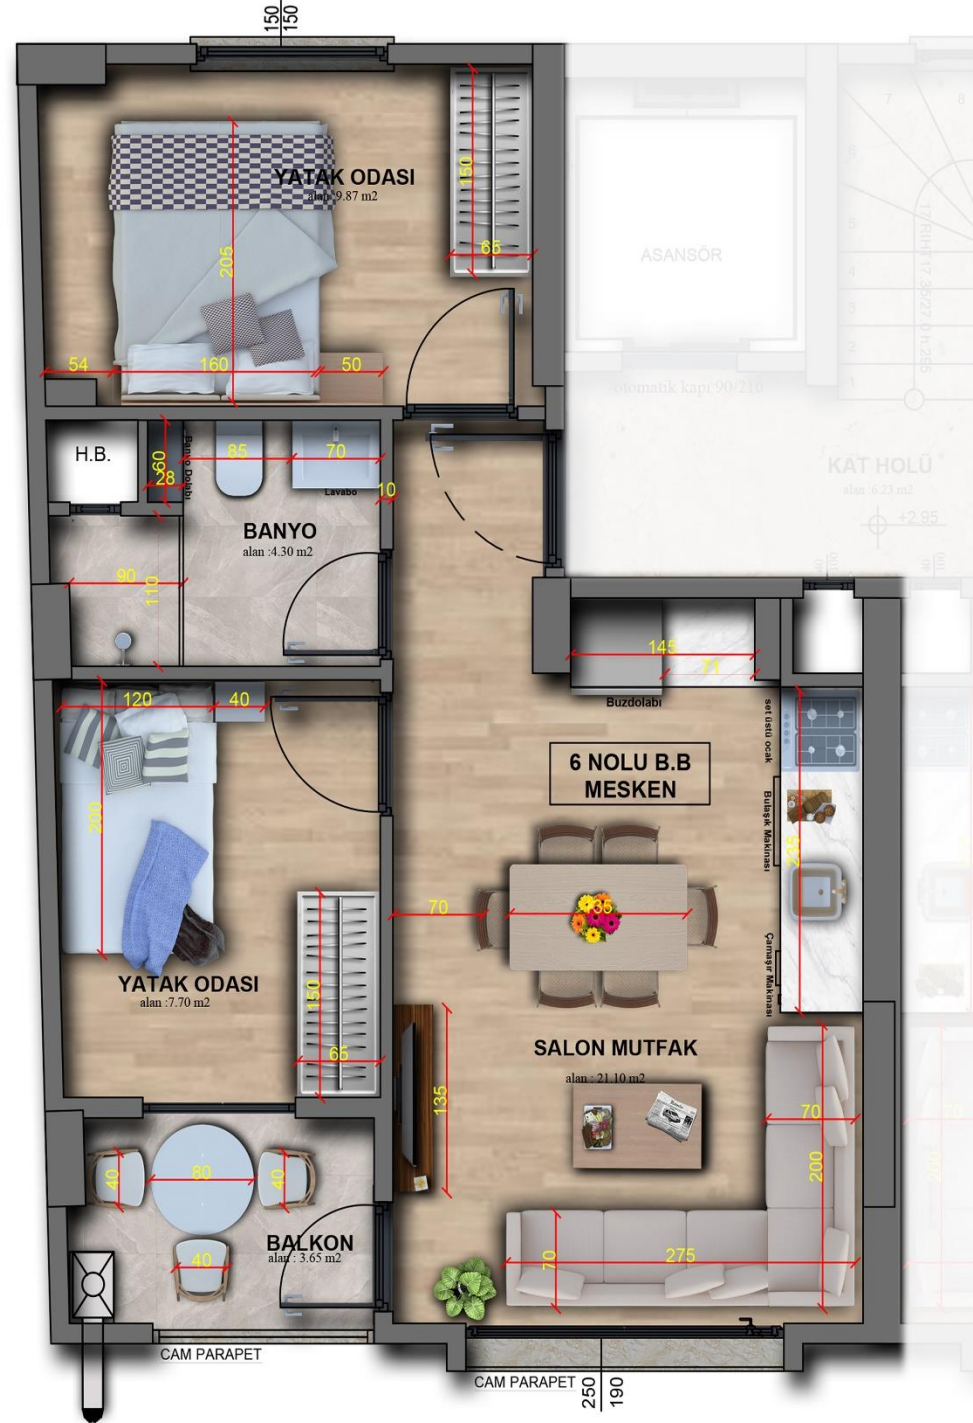

4-DAİRE PENCERELERİNE KONFORT CAM UYGULANACAKTIR.

5-DAİRE İÇİ YATAK ODALARINA BOY DOLAPLARI YAPILACAKTIR.

6-DAİREYE CAM BALKON YAPILACAKTIR.

7-DAİRE VESTİYERİ YAPILACAKTIR.

8-DAİRE İÇİ ÇAMAŞIR MAKİNESİ DOLABI YAPILACAKIR.

9-DAİRE İÇİ GİZLİ KASA BÖLMESİ OLACAKTIR.

10-ALICI LAMİNANT , MUTFAK TEZGAHI VE MUTFAK ALIN TAŞI RENKLERİNİ SEÇME HAKKINA SAHİPTİR.

DUBLEKS ÜST KAT

37 M²

ÇATI KAT 7 NOLU DUBLEKS MESKEN

DUBLEKS ALT KAT

42 M²

TOPLAM DUBLEKS

2+1-79 M²

2. KAT 7 NOLU MESKEN

2+1-47 M²

1. KAT 6 NOLU MESKEN

2+1-47 M²

1+1-36 M²

1+1-33 M²