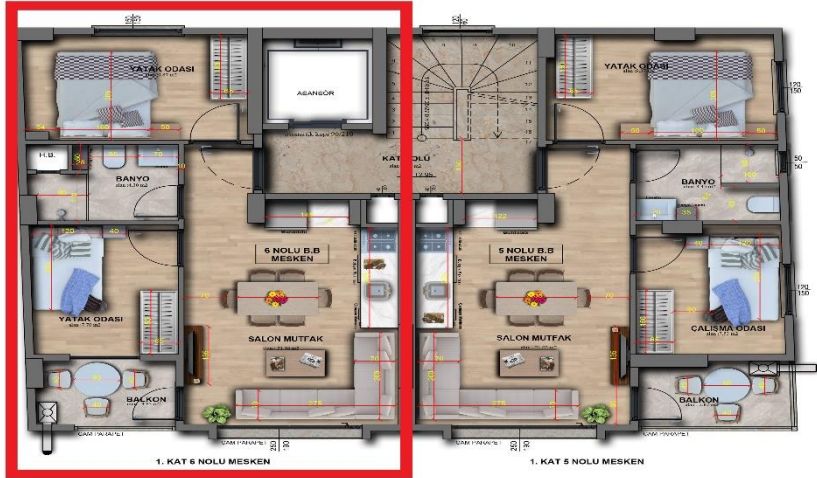

4-DAİRE PENCERELERİNE KONFORT CAM UYGULANACAKTIR.

5-DAİRE İÇİ YATAK ODALARINA BOY DOLAPLARI YAPILACAKTIR.

6-DAİREYE CAM BALKON YAPILACAKTIR.

7-DAİRE VESTİYERİ YAPILACAKTIR.

8-DAİRE İÇİ ÇAMAŞIR MAKİNESİ DOLABI YAPILACAKIR.

9-DAİRE İÇİ GİZLİ KASA BÖLMESİ OLACAKTIR.

10-ALICI LAMİNANT , MUTFAK TEZGAHI VE MUTFAK ALIN TAŞI RENKLERİNİ SEÇME HAKKINA SAHİPTİR.

DUBLEKS ÜST KAT

37 M²

ÇATI KAT 7 NOLU DUBLEKS MESKEN

DUBLEKS ALT KAT

42 M²

TOPLAM DUBLEKS

2+1-79 M²

2. KAT 7 NOLU MESKEN

2+1-47 M²

1. KAT 6 NOLU MESKEN

2+1-47 M²

1+1-36 M²

1+1-33 M²