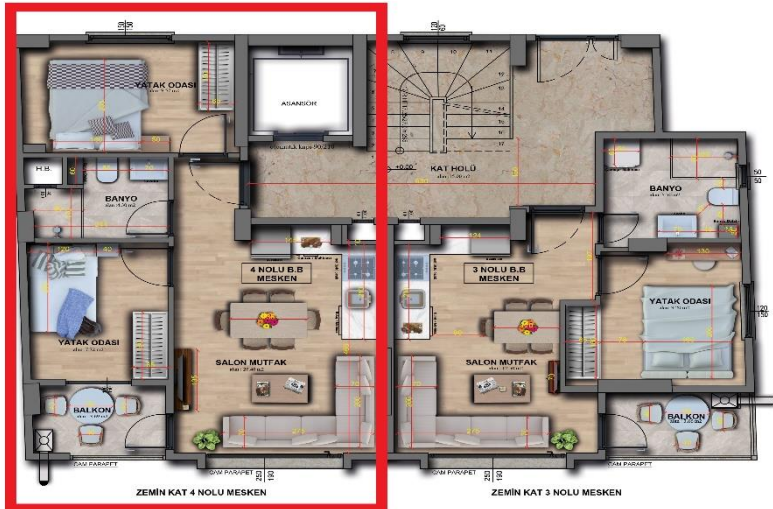

4-DAİRE PENCERELERİNE KONFORT CAM UYGULANACAKTIR.

5-DAİRE İÇİ YATAK ODALARINA BOY DOLAPLARI YAPILACAKTIR.

6-DAİREYE CAM BALKON YAPILACAKTIR.

7-DAİRE VESTİYERİ YAPILACAKTIR.

8-DAİRE İÇİ ÇAMAŞIR MAKİNESİ DOLABI YAPILACAKIR.

9-DAİRE İÇİ GİZLİ KASA BÖLMESİ OLACAKTIR.

10-ALICI LAMİNANT , MUTFAK TEZGAHI VE MUTFAK ALIN TAŞI RENKLERİNİ SEÇME HAKKINA SAHİPTİR.

DUBLEKS ÜST KAT

37 M²

ÇATI KAT 7 NOLU DUBLEKS MESKEN

DUBLEKS ALT KAT

42 M²

TOPLAM DUBLEKS

2+1-79 M²

2. KAT 7 NOLU MESKEN

2+1-47 M²

1. KAT 6 NOLU MESKEN

2+1-47 M²

1+1-36 M²

1+1-33 M²