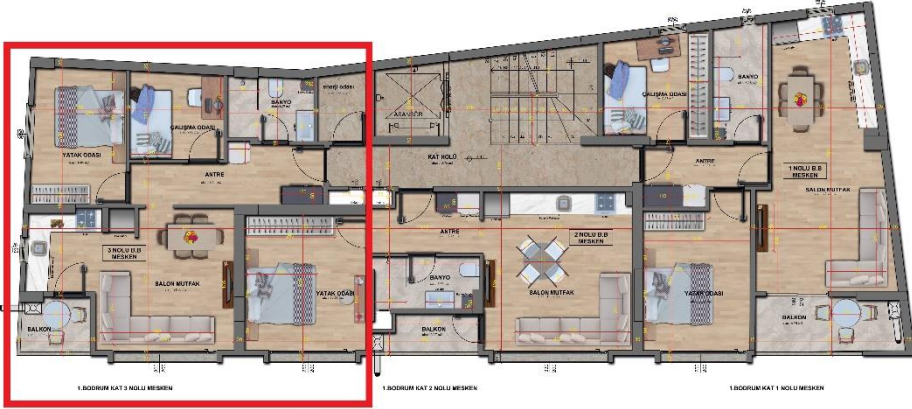

2+1-57 M²

1. BODRUM KAT 3 NOLU MESKEN