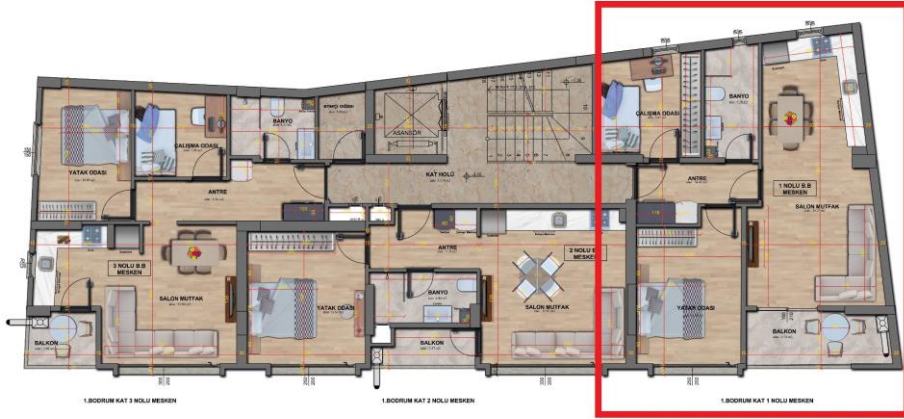

*4-DAİRE PENCERELERİNE KONFORT CAM UYGULANACAKTIR.*

*5-DAİRE İÇİ YATAK ODALARINA BOY DOLAPLARI YAPILACAKTIR.*

*6-DAİREYE CAM BALKON YAPILACAKTIR.*

*7-DAİRE VESTİYERİ YAPILACAKTIR.*

*8-DAİRE İÇİ ÇAMAŞIR MAKİNESİ DOLABI YAPILACAKIR.*

2+1-65 M<sup>2</sup>

4 NOLU MESKEN

ZEMİN KAT 4 NOLU MESKEN

2+1-57 M<sup>2</sup>

1. BODRUM KAT 3 NOLU MESKEN

1+1-47 M<sup>2</sup>

1. BODRUM KAT 2 NOLU MESKEN

2+1-65 M<sup>2</sup>