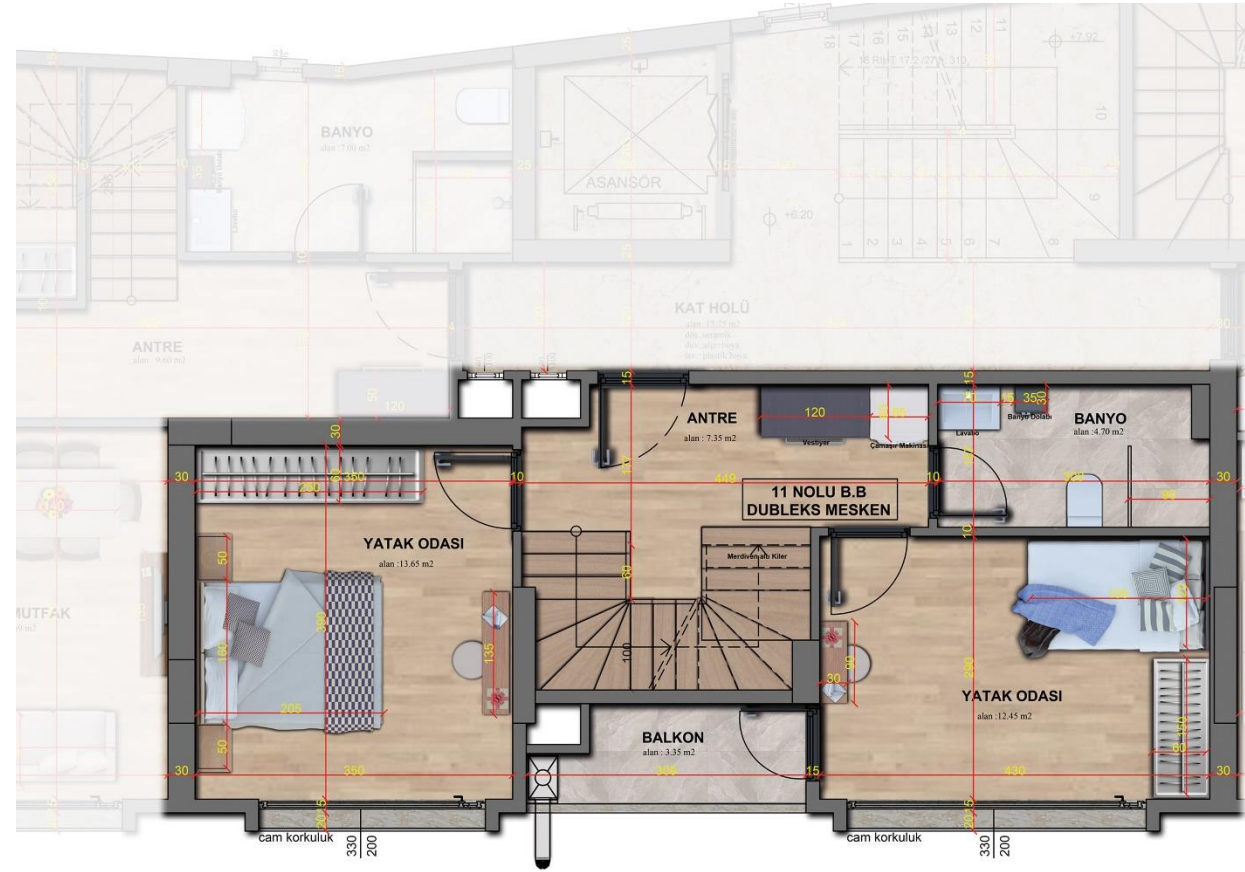

DUBLEKS ALT KAT-42 M²
TOPLAM DUBLEKS 2+1-90 M²

2. KAT 11 NOLU DUBLEKS MESKEN