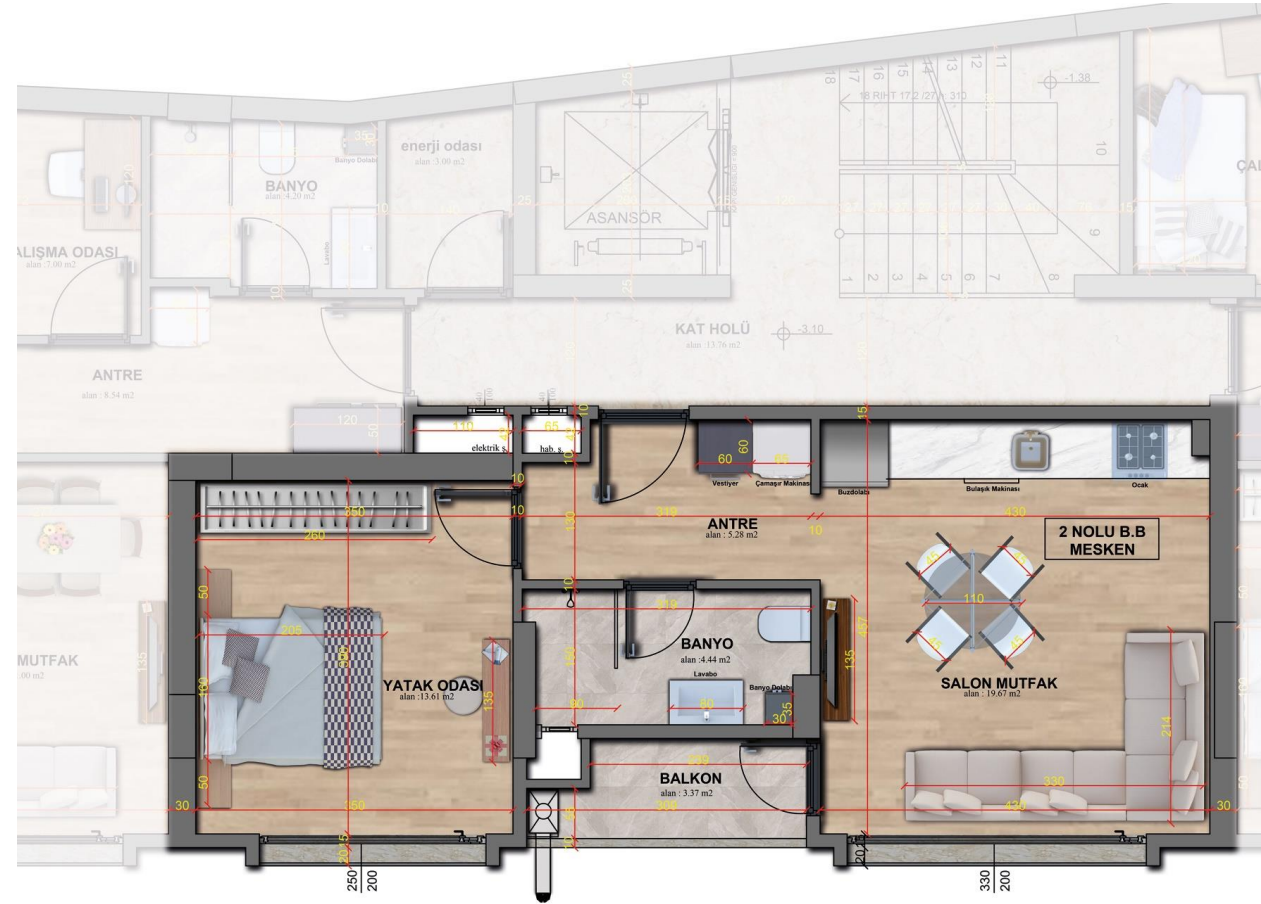

*4-DAİRE PENCERELERİNE KONFORT CAM UYGULANACAKTIR.*

*5-DAİRE İÇİ YATAK ODALARINA BOY DOLAPLARI YAPILACAKTIR.*

*6-DAİREYE CAM BALKON YAPILACAKTIR.*

*7-DAİRE VESTİYERİ YAPILACAKTIR.*

*8-DAİRE İÇİ ÇAMAŞIR MAKİNESİ DOLABI YAPILACAKIR.*

2+1-65 M<sup>2</sup>

4 NOLU MESKEN

ZEMİN KAT 4 NOLU MESKEN

2+1-57 M<sup>2</sup>

1. BODRUM KAT 3 NOLU MESKEN

1+1-47 M<sup>2</sup>

1. BODRUM KAT 2 NOLU MESKEN

2+1-65 M<sup>2</sup>