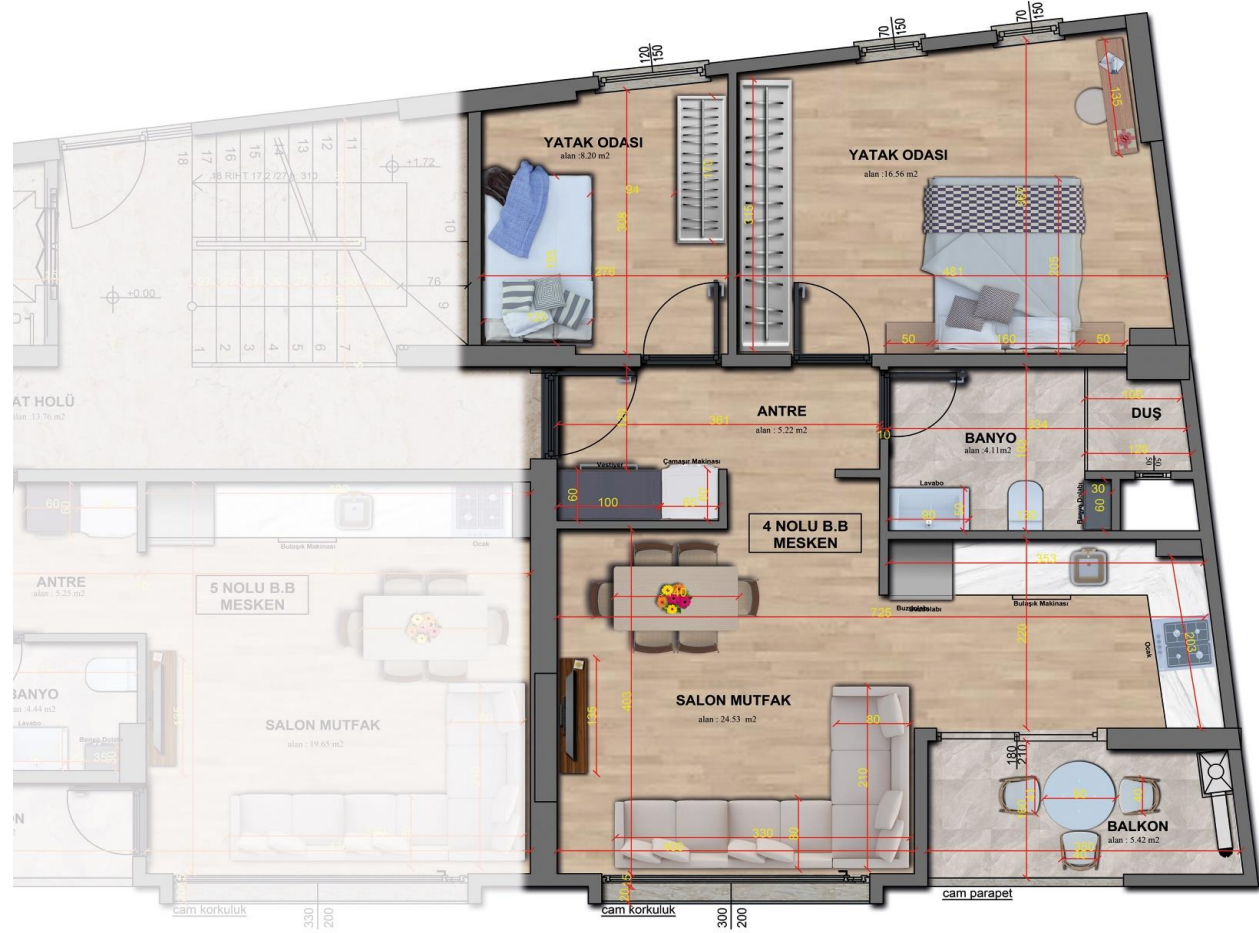

2+1-65 M²

4 NOLU MESKEN

ZEMİN KAT 4 NOLU MESKEN