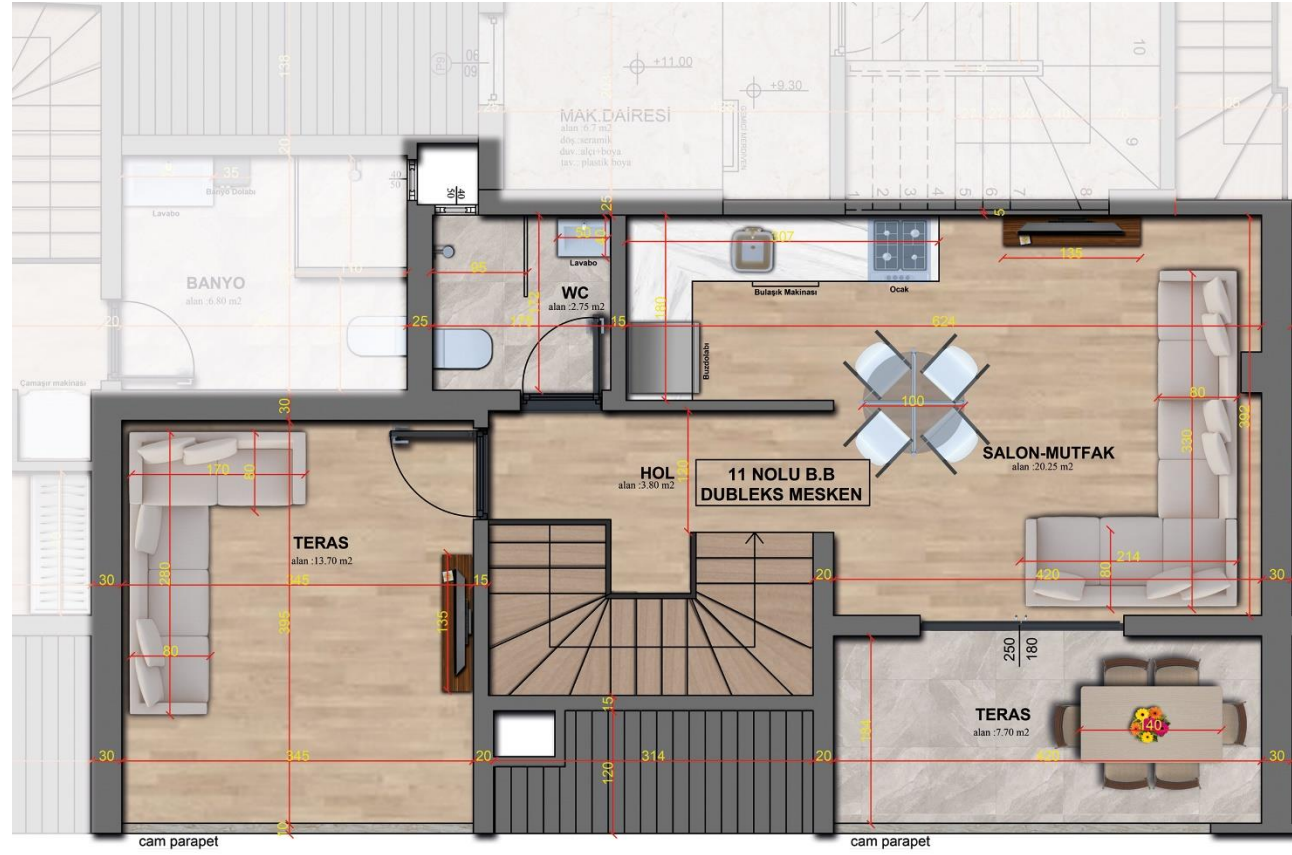

DUBLEKS ÜST KAT-48 M²