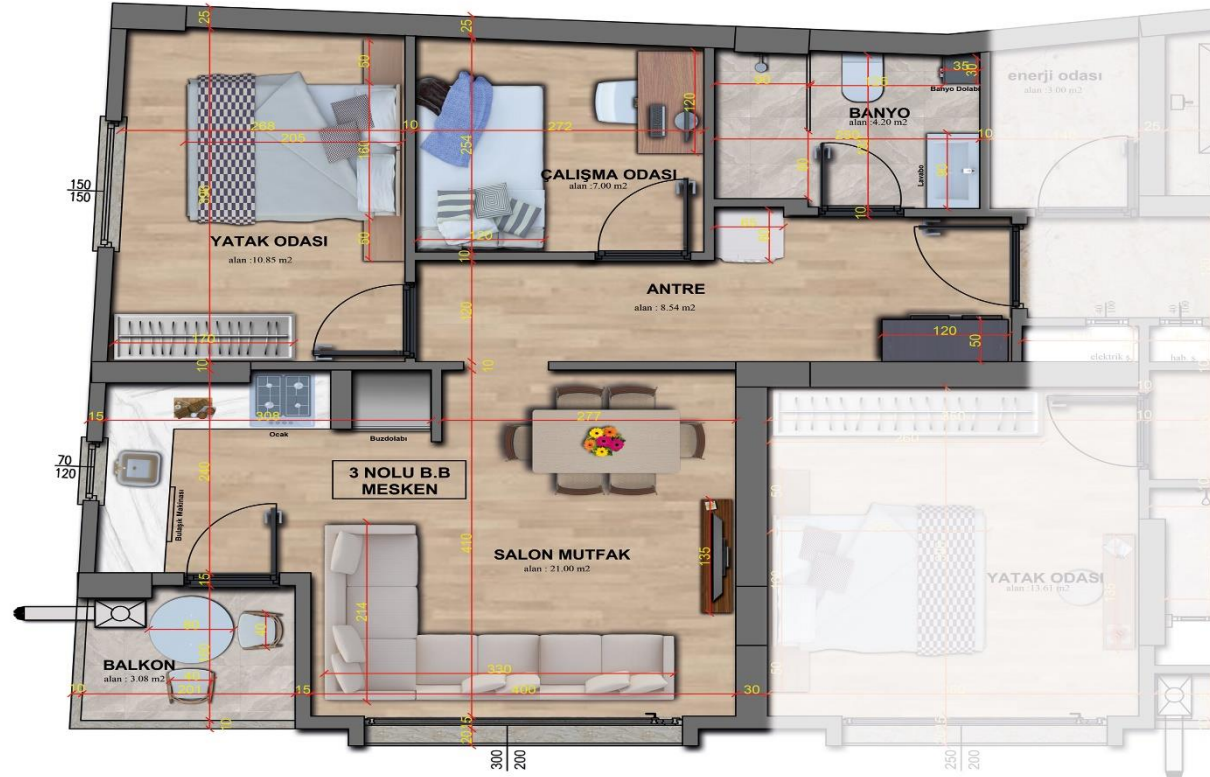

2+1-57 M²

1. BODRUM KAT 3 NOLU MESKEN