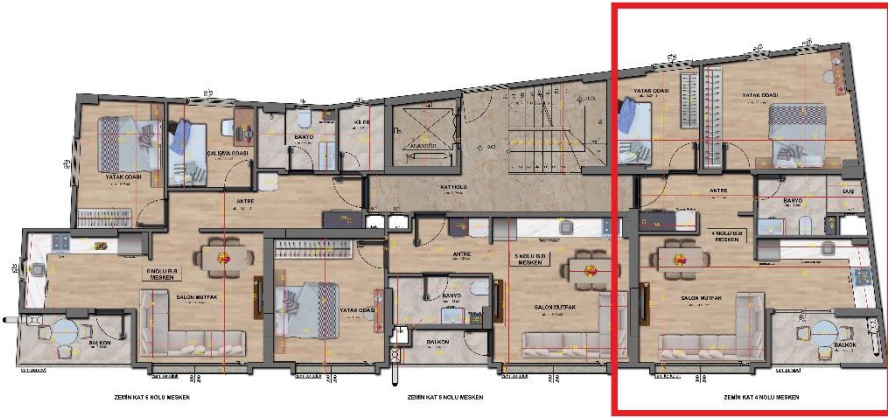

2+1-65 M²

4 NOLU MESKEN

ZEMİN KAT 4 NOLU MESKEN