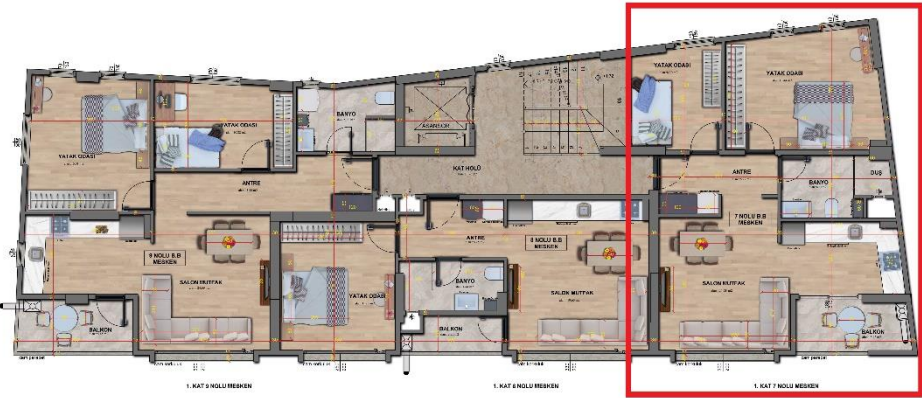

*4-DAİRE PENCERELERİNE KONFORT CAM UYGULANACAKTIR.*

*5-DAİRE İÇİ YATAK ODALARINA BOY DOLAPLARI YAPILACAKTIR.*

*6-DAİREYE CAM BALKON YAPILACAKTIR.*

*7-DAİRE VESTİYERİ YAPILACAKTIR.*

*8-DAİRE İÇİ ÇAMAŞIR MAKİNESİ DOLABI YAPILACAKIR.*

1+1-47 M<sup>2</sup>

GEN

1. KAT 8 NOLU MESKEN

2+1-65 M<sup>2</sup>

1. KAT 8 NOLU MESKEN

1. KAT 7 NOLU MESKEN

2+1-65 M<sup>2</sup>

ZEMİN KAT 6 NOLU MESKEN