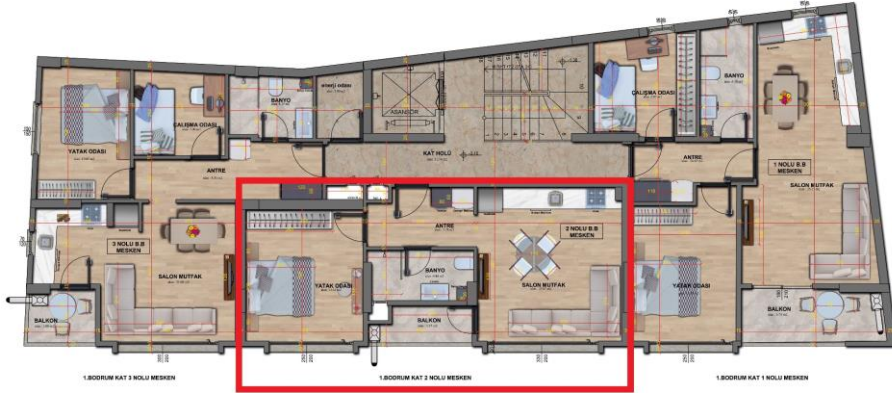

*4-DAİRE PENCERELERİNE KONFORT CAM UYGULANACAKTIR.*

*5-DAİRE İÇİ YATAK ODALARINA BOY DOLAPLARI YAPILACAKTIR.*

*6-DAİREYE CAM BALKON YAPILACAKTIR.*

*7-DAİRE VESTİYERİ YAPILACAKTIR.*

*8-DAİRE İÇİ ÇAMAŞIR MAKİNESİ DOLABI YAPILACAKIR.*

2+1-65 M<sup>2</sup>

4 NOLU MESKEN

ZEMİN KAT 4 NOLU MESKEN

2+1-57 M<sup>2</sup>

1. BODRUM KAT 3 NOLU MESKEN

1+1-47 M<sup>2</sup>

1. BODRUM KAT 2 NOLU MESKEN

2+1-65 M<sup>2</sup>