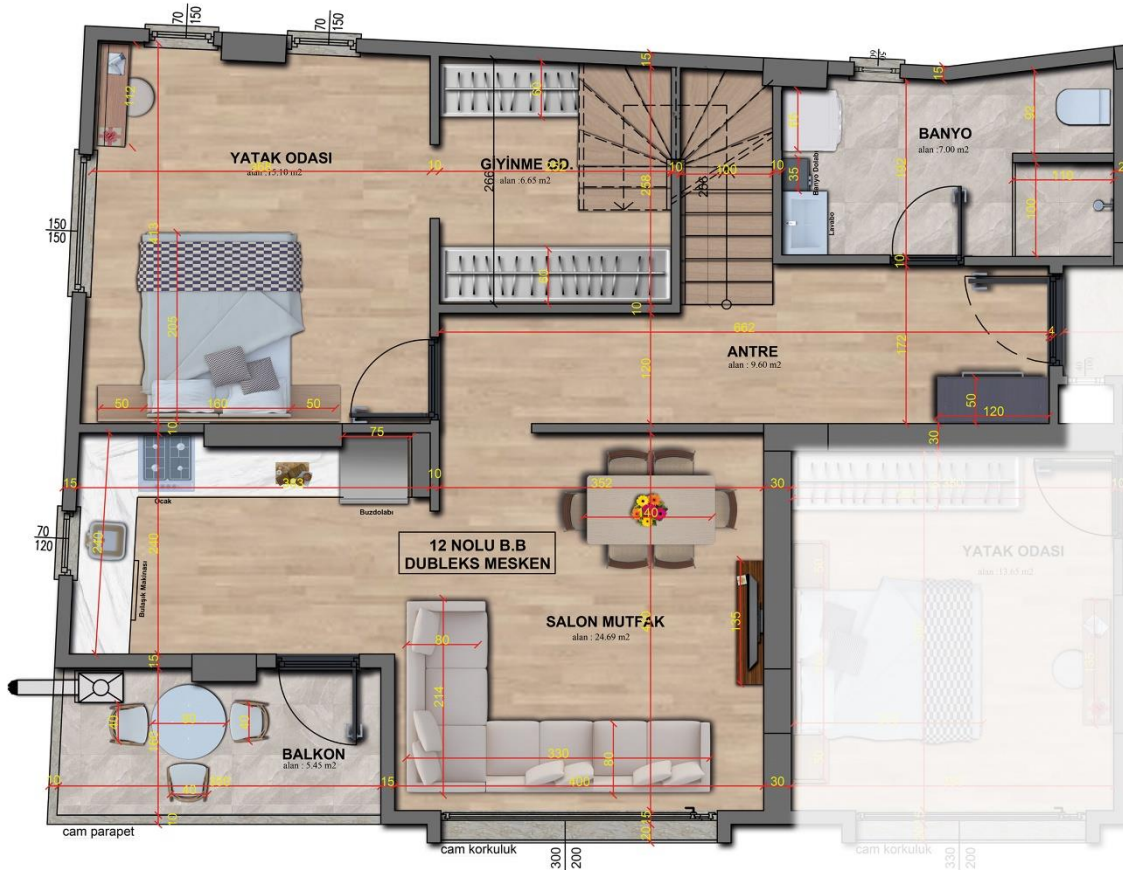

*4-DAİRE PENCERELERİNE KONFORT CAM UYGULANACAKTIR.*

*5-DAİRE İÇİ YATAK ODALARINA BOY DOLAPLARI YAPILACAKTIR.*

*6-DAİREYE CAM BALKON YAPILACAKTIR.*

*7-DAİRE VESTİYERİ YAPILACAKTIR.*

*8-DAİRE İÇİ ÇAMAŞIR MAKİNESİ DOLABI YAPILACAKIR.*

*9-DAİRE İÇİ GİZLİ KASA BÖLMESİ OLACAKTIR.*

*10-ALICI LAMİNANT , MUTFAK TEZGAHI VE MUTFAK ALIN TAŞI RENKLERİNİ SEÇME HAKKINA SAHİPTİR.*

## DUBLEKS ÜST KAT-55 M<sup>2</sup>

ÇATI KAT 12 NOLU MESKEN

**DUBLEKS ALT KAT-69 M<sup>2</sup>**  
**TOPLAM DUBLEKS 3+1-124 M<sup>2</sup>**

**2. KAT 12 NOLU DUBLEKS MESKEN**